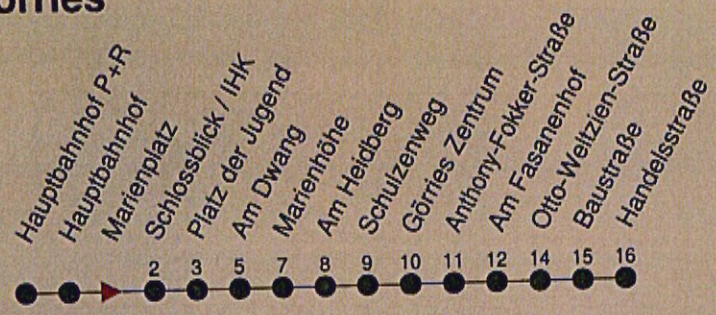

## Richtung: Görries

Haltestellen  
Fahrzeit in Min.