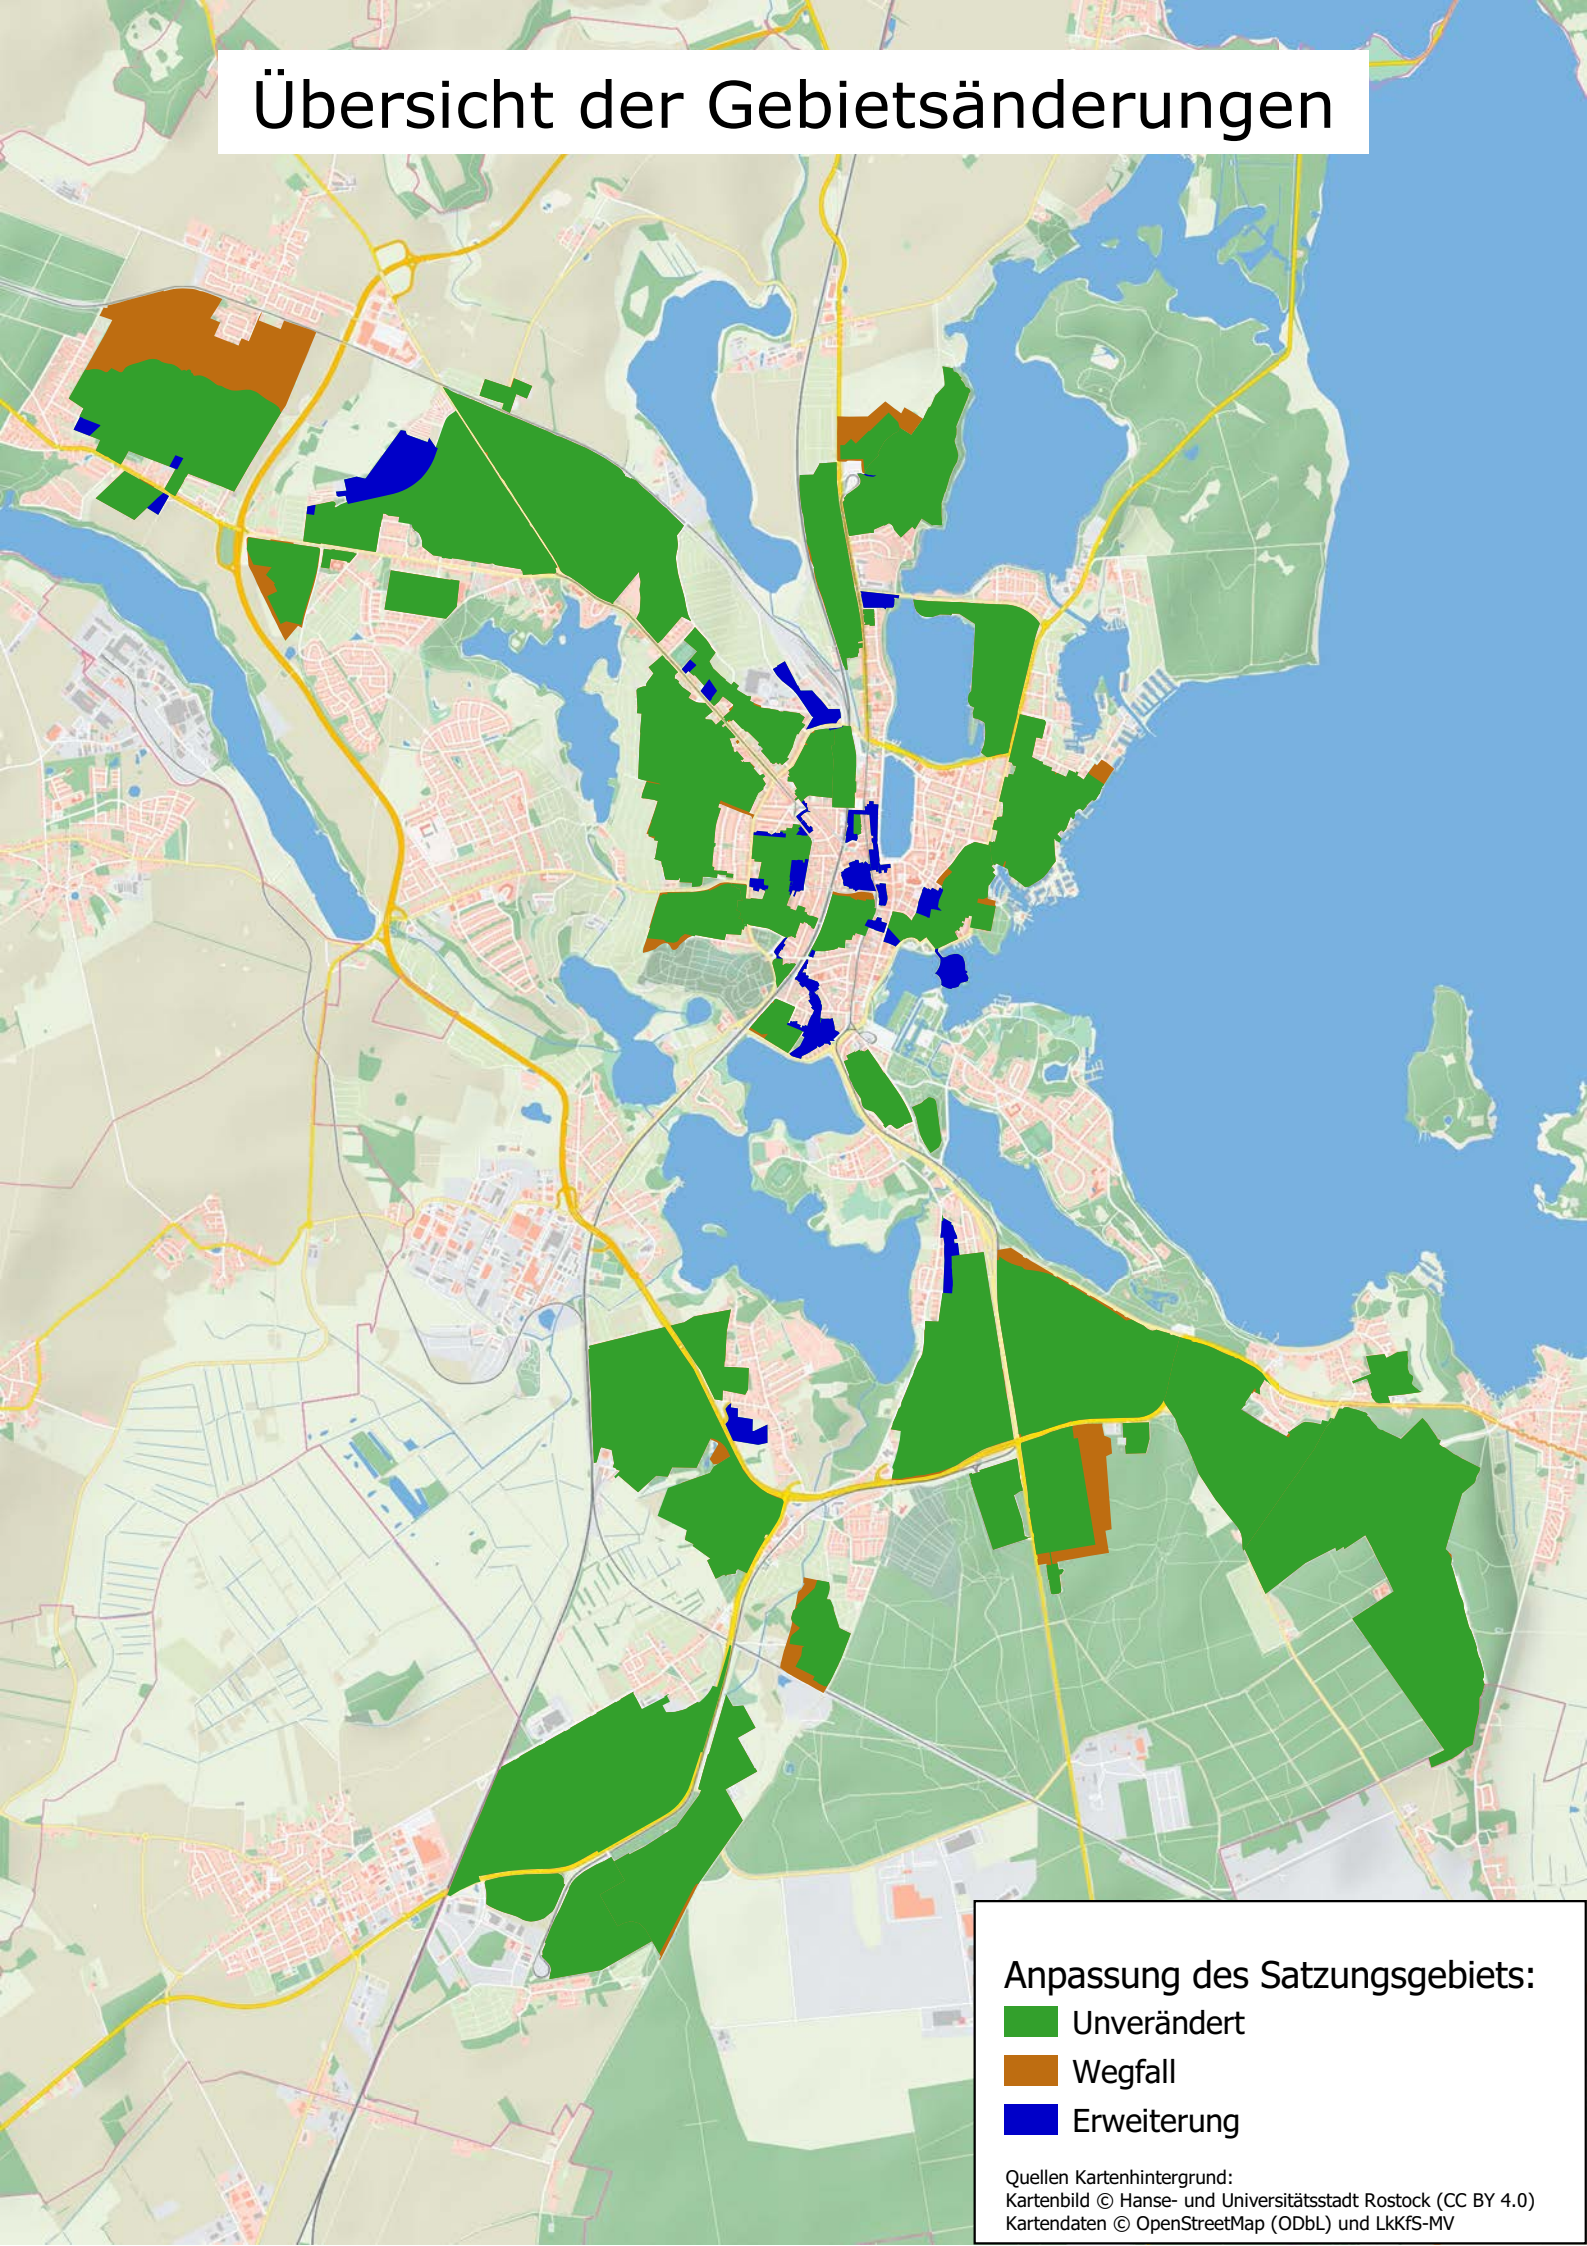

Übersicht der Gebietsänderungen

Anpassung des Satzungsgebiets:

-  Unverändert
-  Wegfall
-  Erweiterung

Quellen Kartenhintergrund:
Kartenbild © Hanse- und Universitätsstadt Rostock (CC BY 4.0)
Kartendaten © OpenStreetMap (ODbL) und LkKS-MV