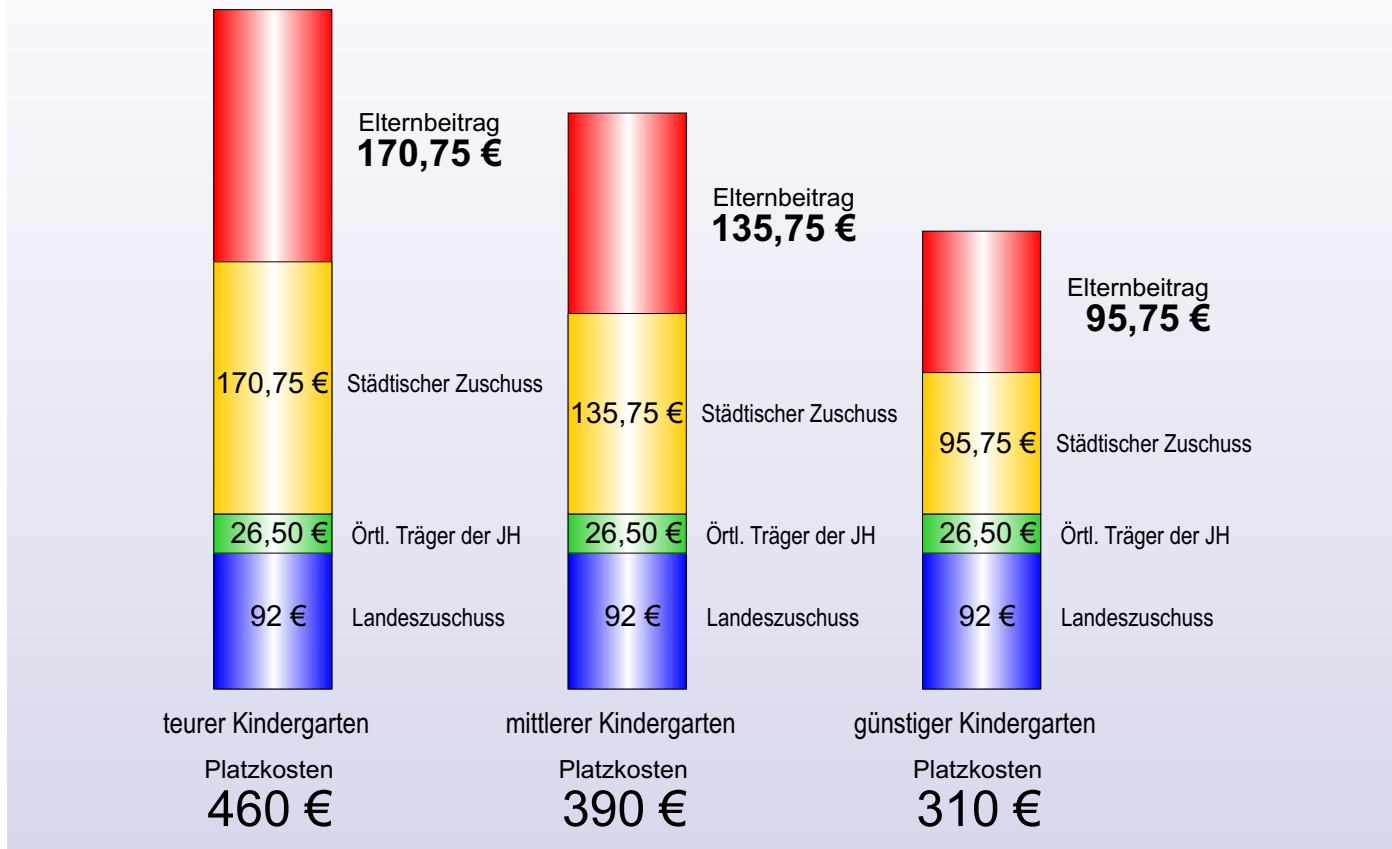

Berechnungsbeispiel

zum Antrag einheitlicher städtischer Zuschüsse zur Kinderbetreuung der Fraktion "Unabhängige Bürger"

Heutige Regelung:

Kinder in teuren Kindertagesstätten bekommen einen höheren Zuschuss als andere

Vorschlag:

alle Kinder bekommen von der Stadt Schwerin den selben Zuschuss z.B. 180,- €