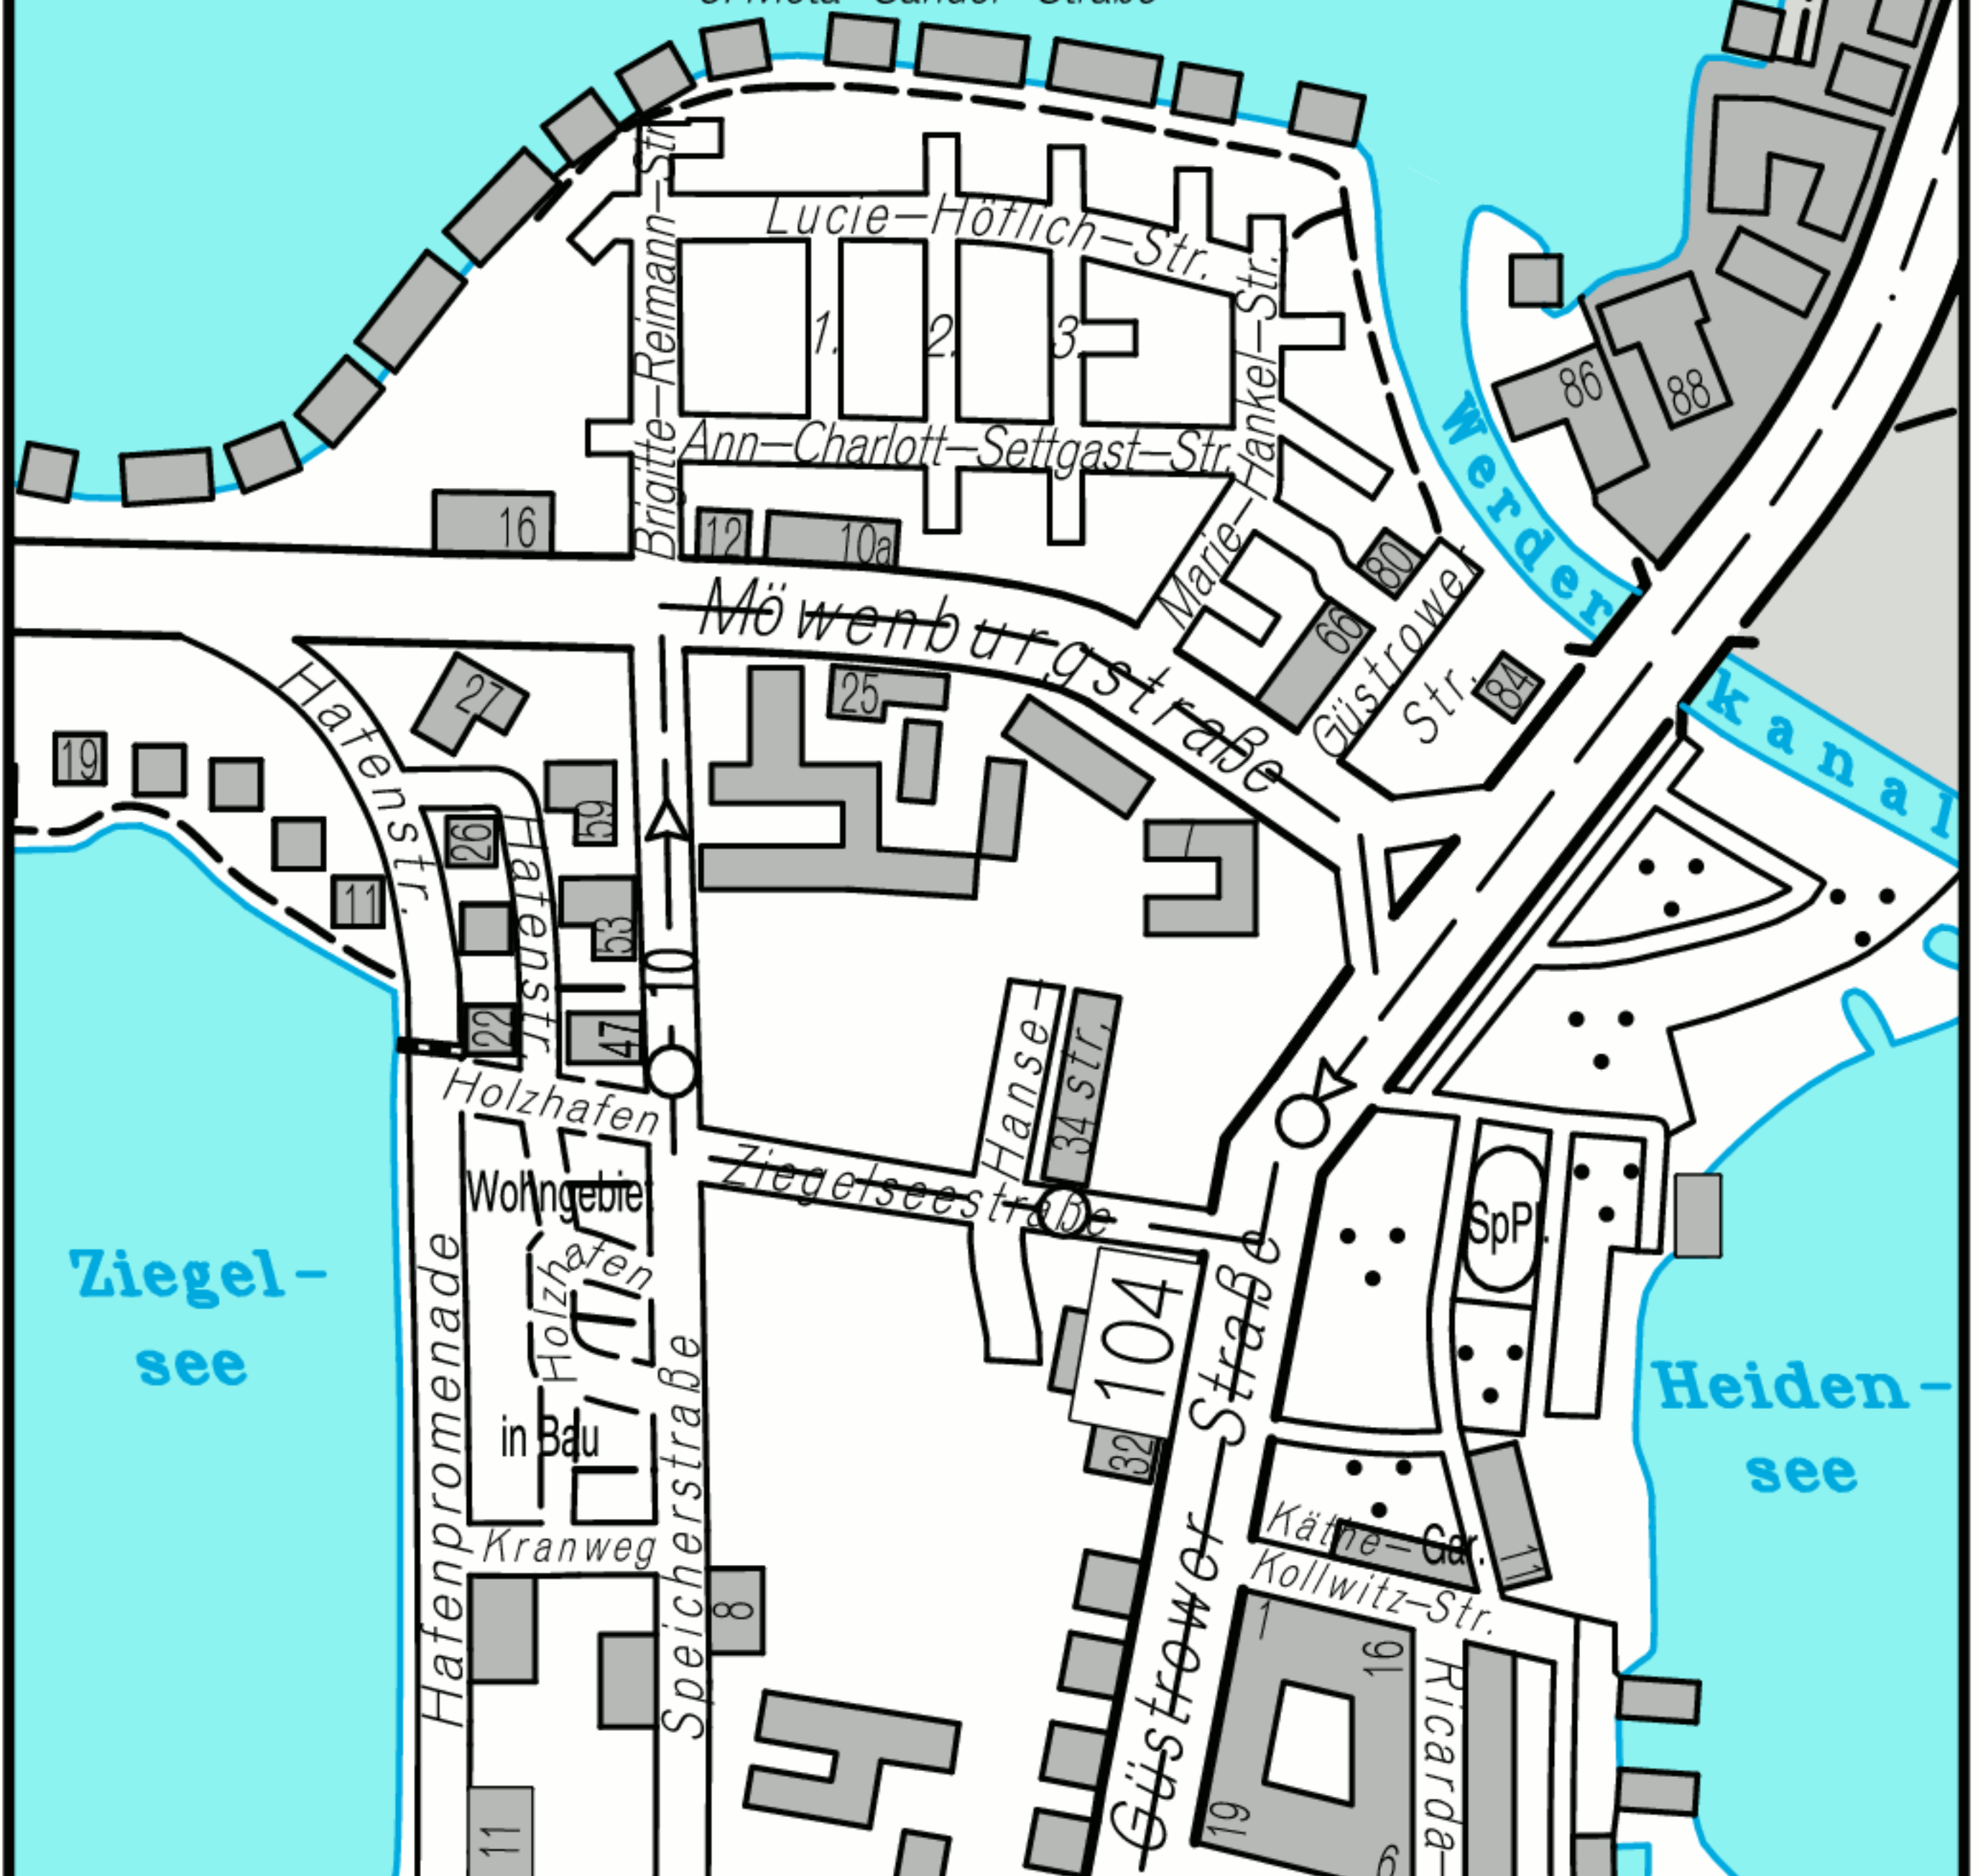

# Ziegelsee

Eichkoppel

35

1. Edith-Lindenberg-Straße
2. Ida-Masius-Straße
3. Meta-Sander-Straße

Anlage 1 zur Vorlage:

Strassenbenennung B-Plangebiet Nr. 09.91.01/6a  
–ehemaliges Molkereigelände–

Datum: 22.11.2006

LANDESHAUPTSTADT SCHWERIN