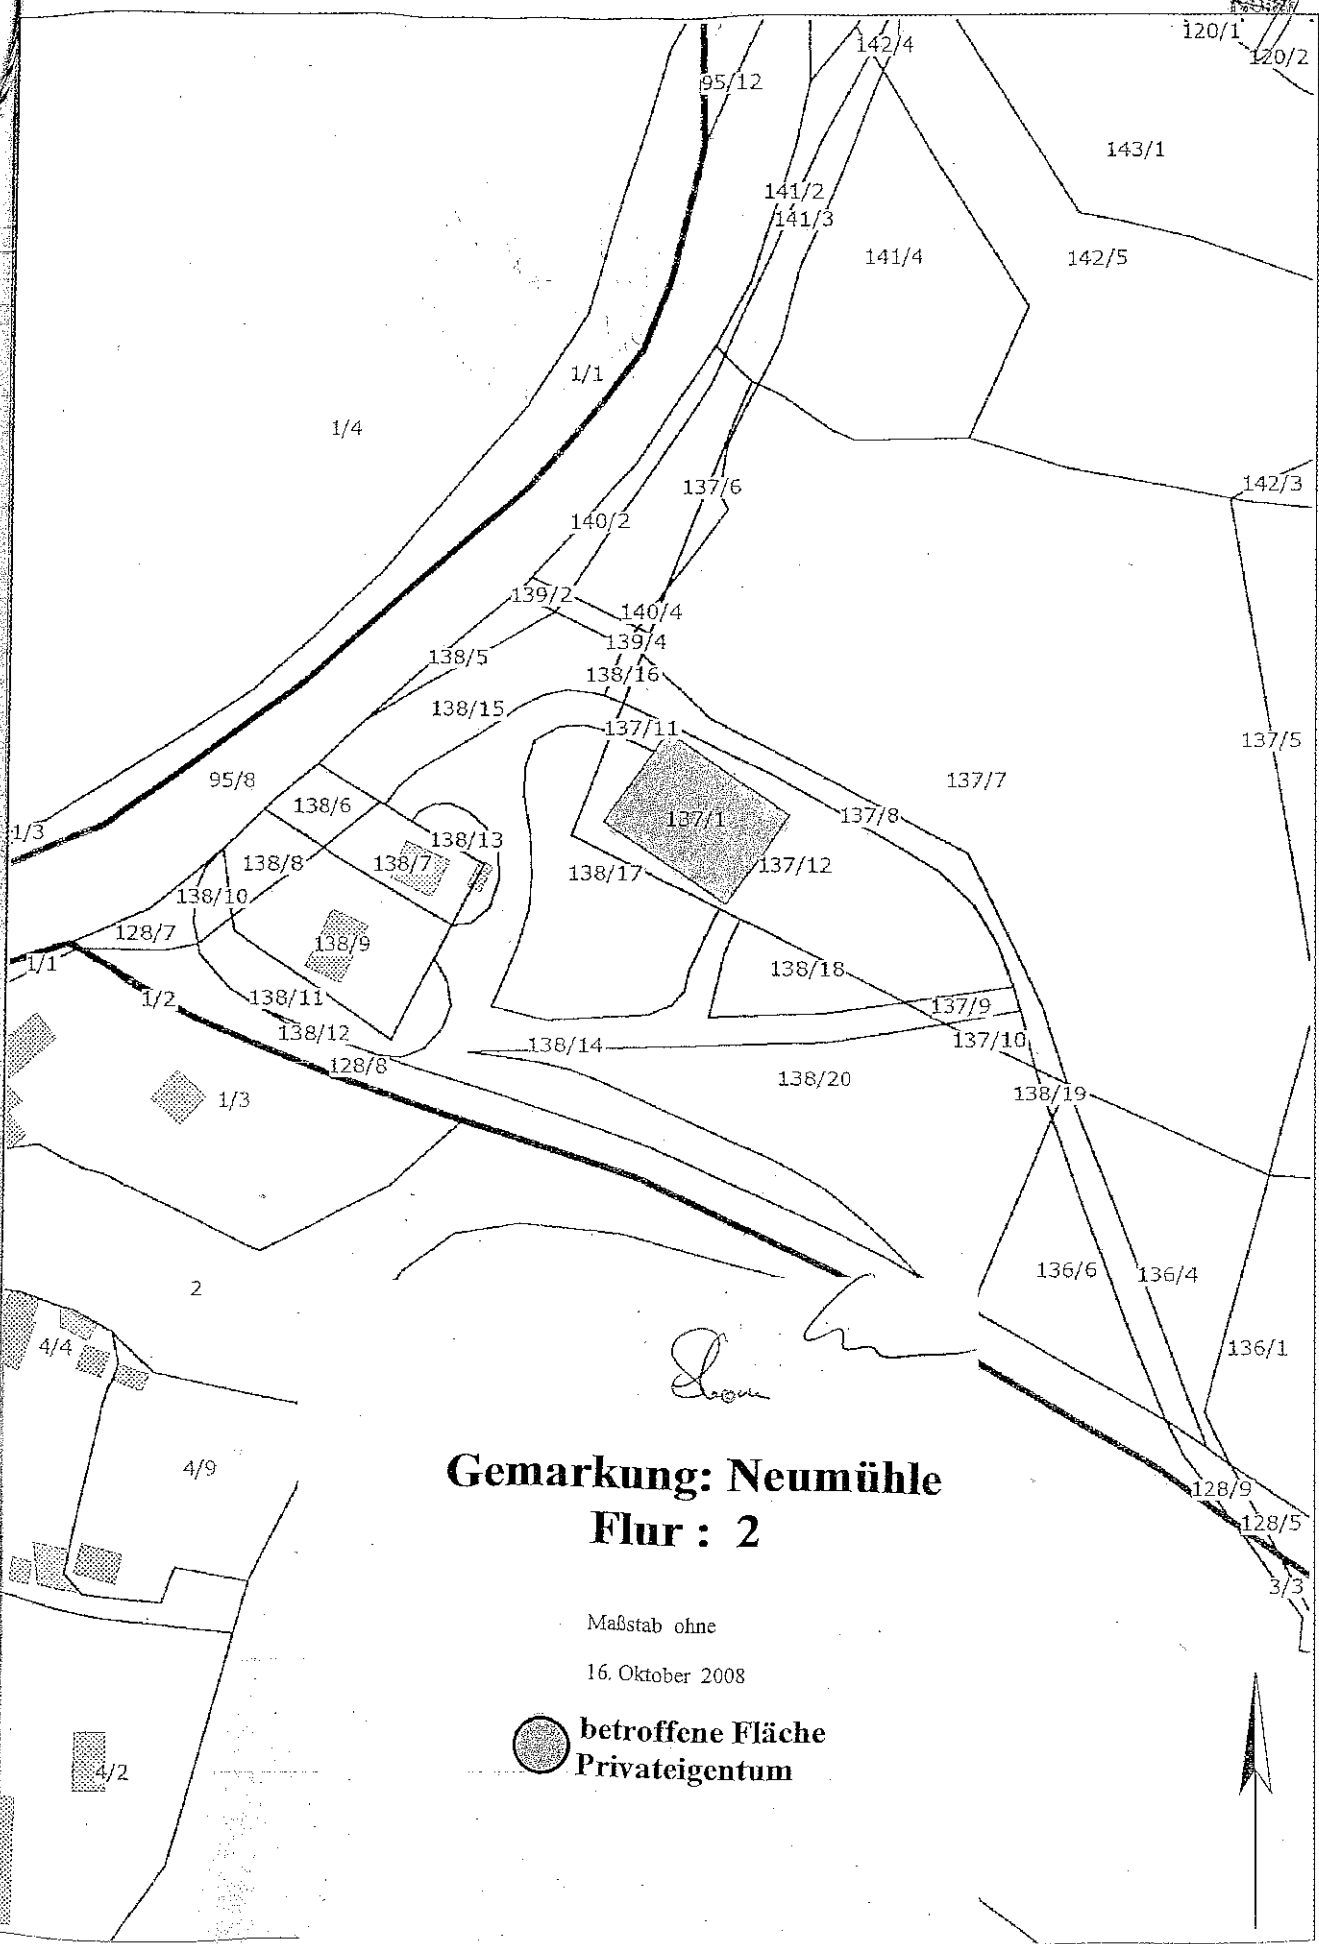

Landeshauptstadt Schwerin - Geodatenportal

**Gemarkung: Neumühle**  
**Flur : 2**

Maßstab ohne  
16. Oktober 2008

 **betroffene Fläche**  
**Privateigentum**